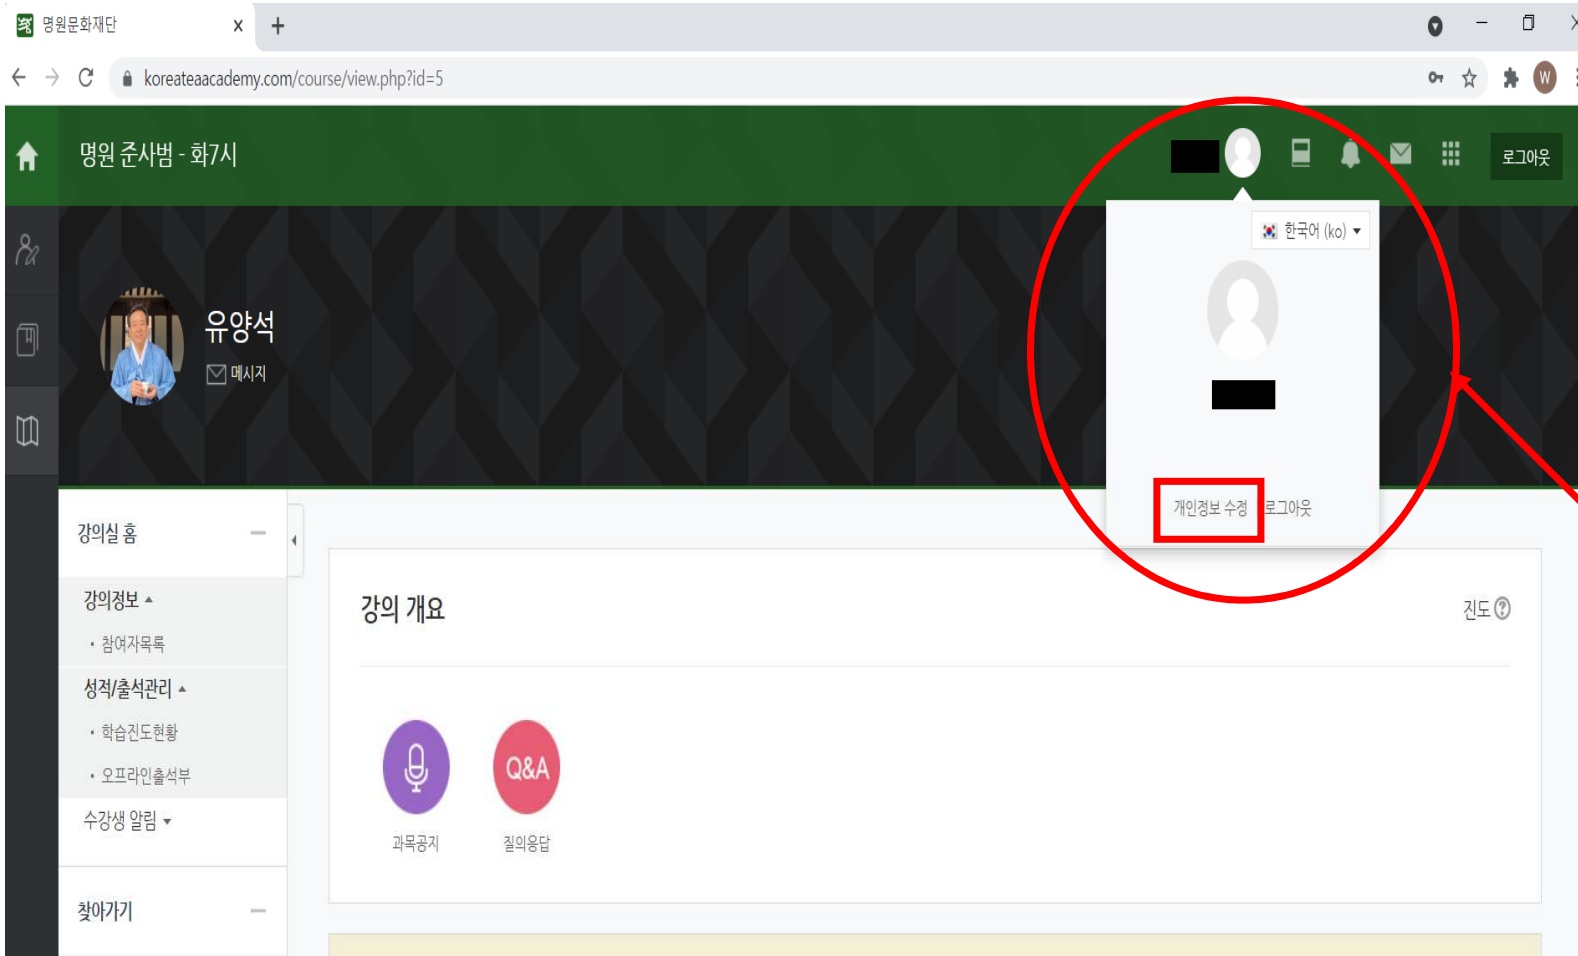

4. 개인정보 변경

사람모양 버튼 클릭 후
하단의 '개인정보 수정'
클릭